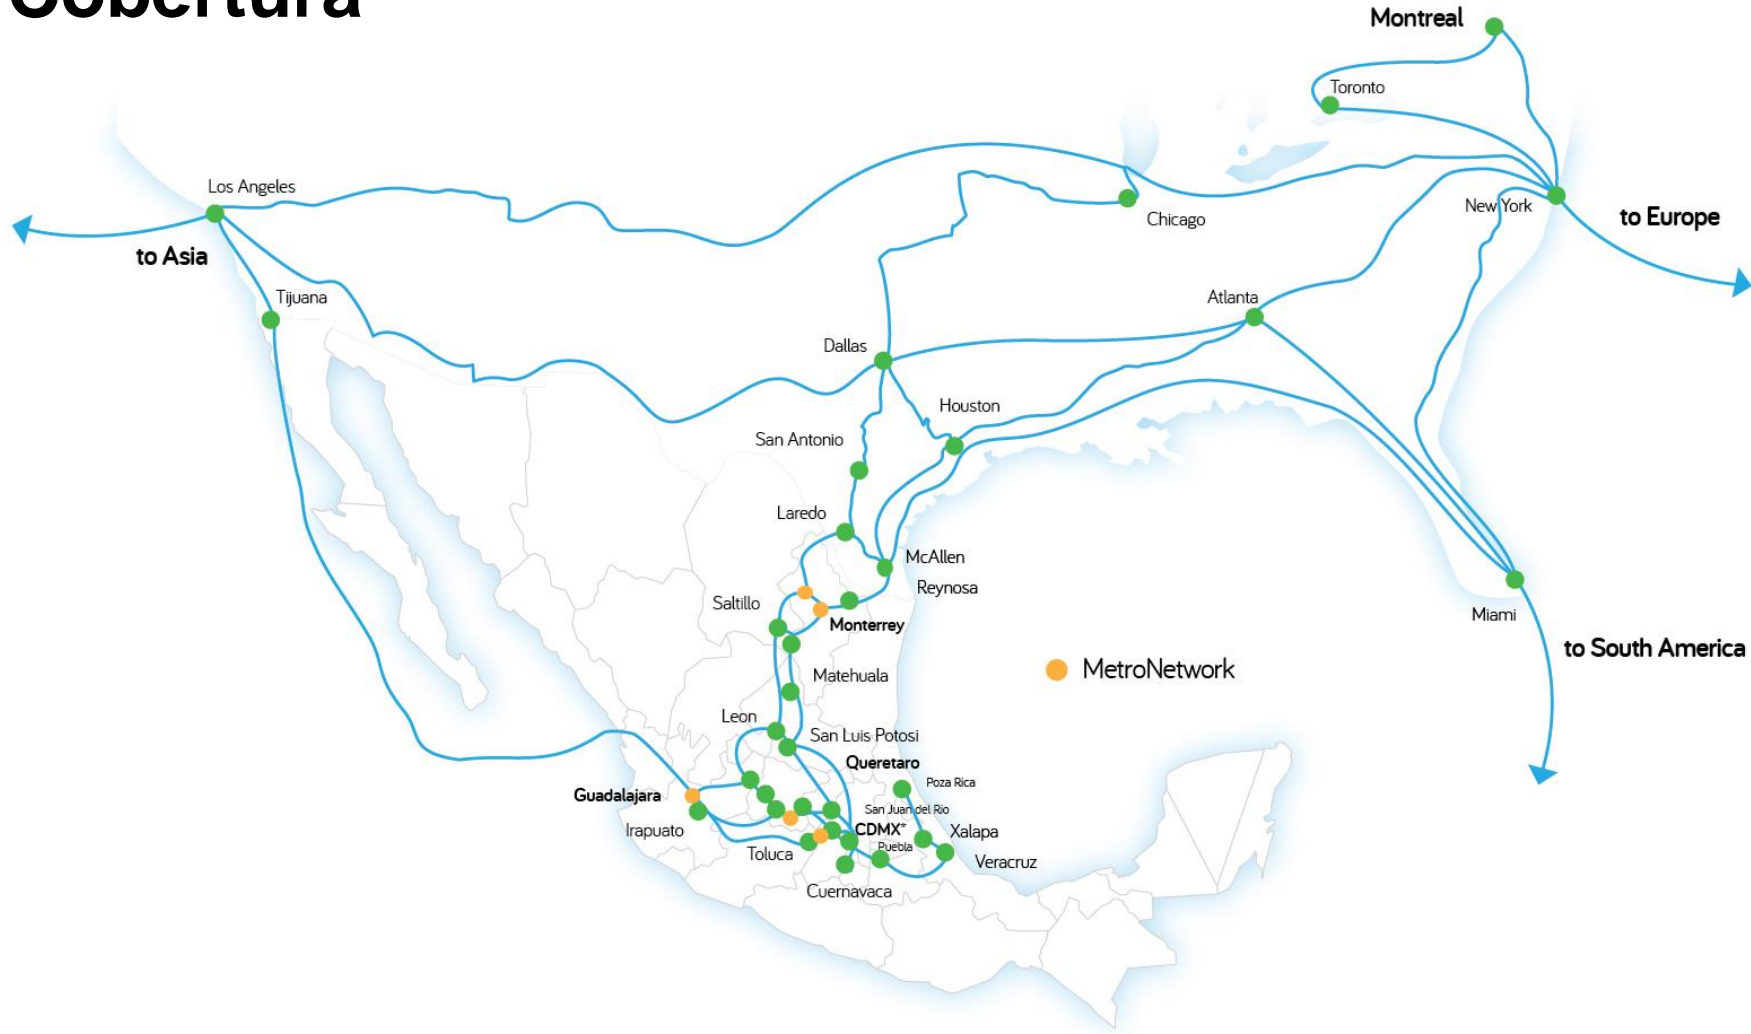

Nuestra Cobertura