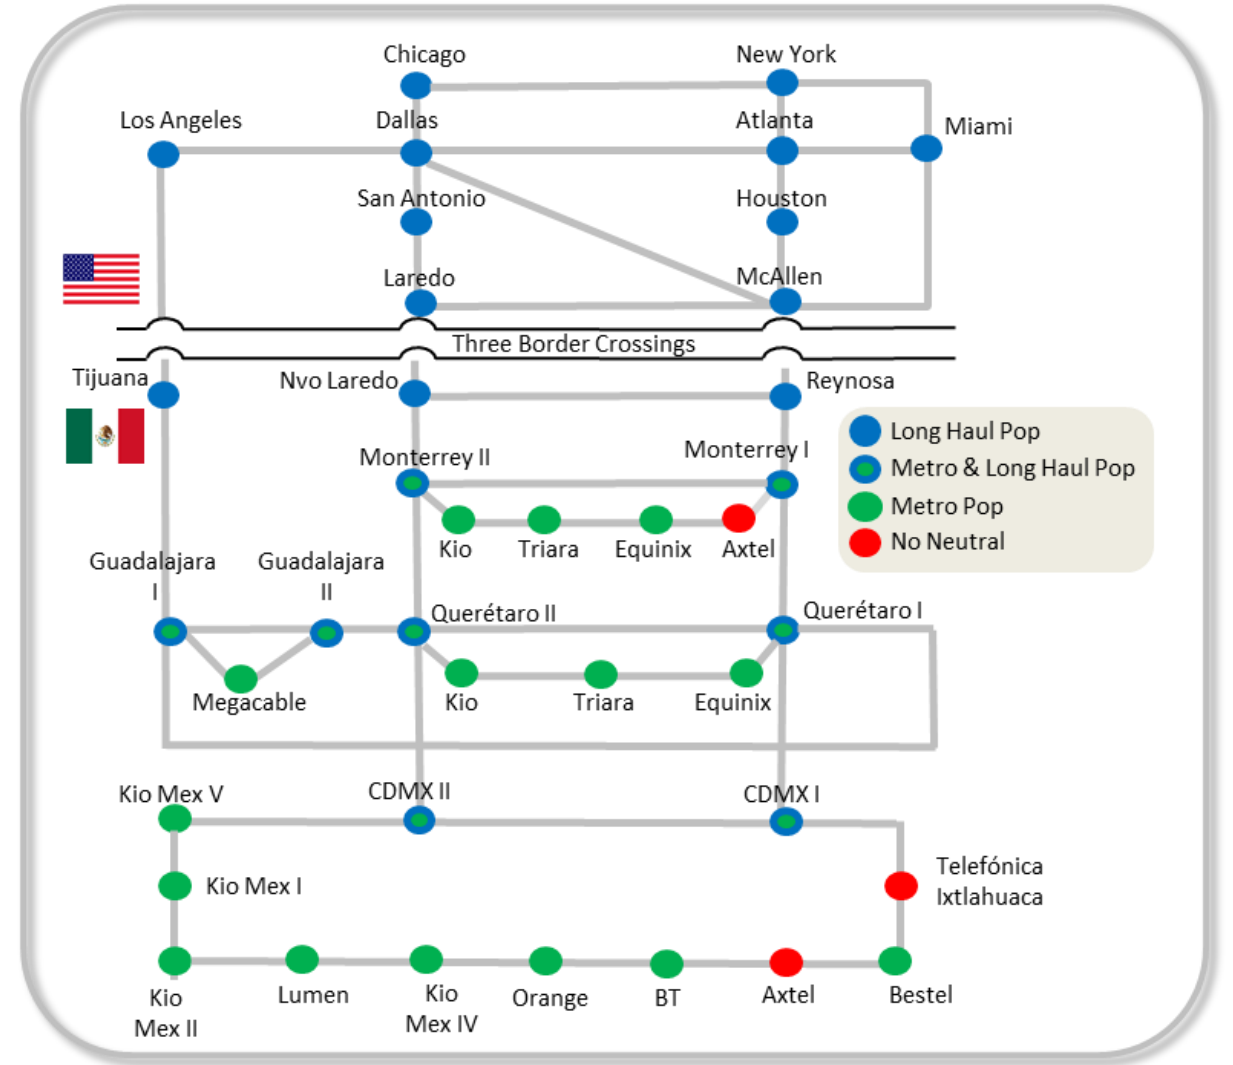

Carrier Neutral

Conexión a los Data Centers con dos trayectorias independientes para proporcionar alta disponibilidad en servicios contratados con redundancia.

Neutralidad

Equipamiento Carrier Class dentro de cada Data Center.

Disponibilidad de servicios Capa 1 (DWDM) y Capa 2 (Ethernet).